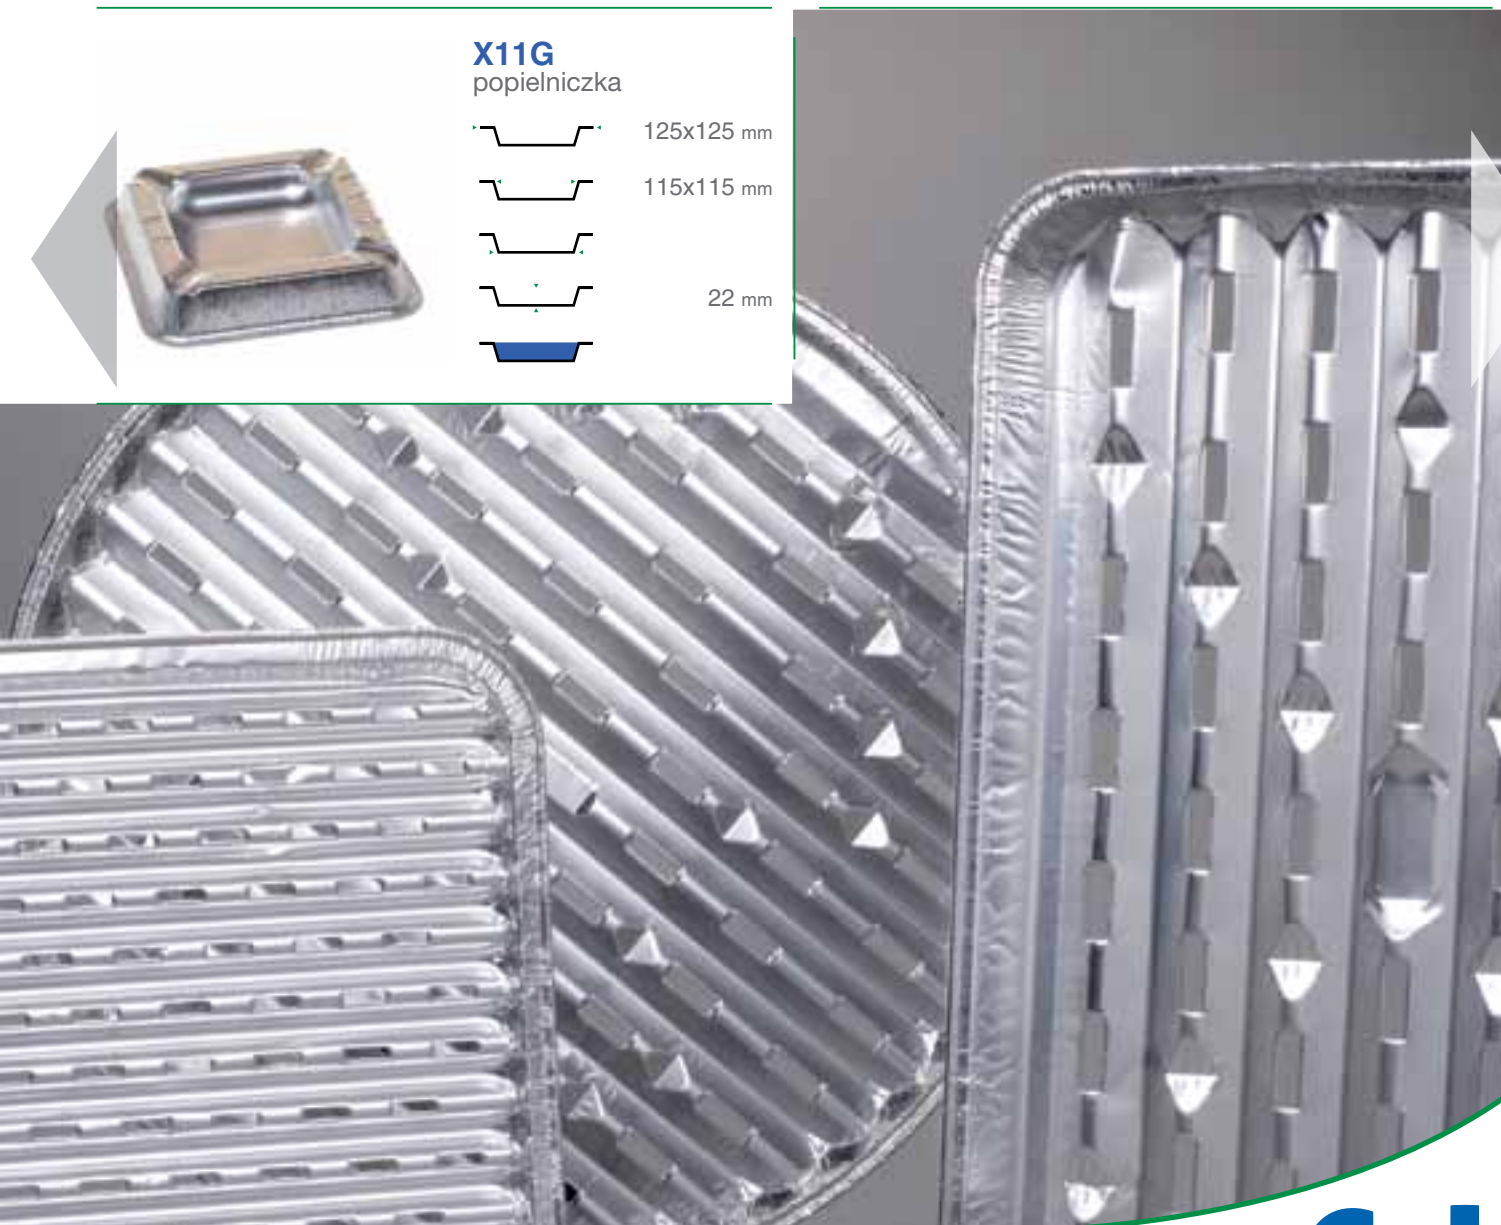

dekiel dostępny

- 277x177 mm
- 213x163 mm
- 191x140 mm
- 38 mm
- 210/275/490 ml

**M6G-218**

prostokątna obiadowa

dekiel dostępny

- 277x177 mm
- 213x163 mm
- 197x145 mm
- 30 mm
- 380/235/180 ml

**M8G**

prostokątna obiadowa

dekiel dostępny

- 277x177 mm
- 214x165 mm
- 191x141 mm
- 38 mm
- 550/415 ml

**X11G**

popielniczka

- 125x125 mm
- 115x115 mm
- 22 mm